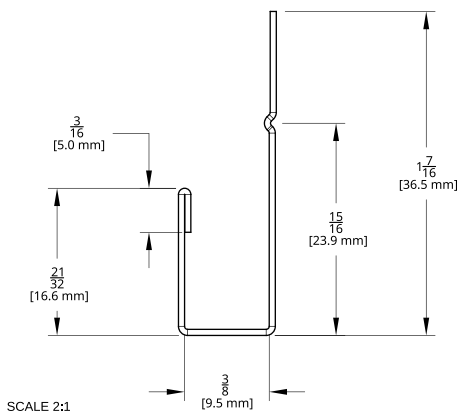

Collection

ACCESSOIRES

Moulure J - fenêtre

TIAGO - TIMBERLAND

DÉTAILS DU PRODUIT	DIMENSIONS
Longueur	120 pouces
Poids (par panneau)	1 lbs
Calibre	27 millièmes

Moulure égouttement (Larmier)

TIAGO - TIMBERLAND - BOLTON

DÉTAILS DU PRODUIT	DIMENSIONS
Longueur	120 pouces
Poids (par panneau)	1.5 lbs
Calibre	27 millièmes

Collection

ACCESSOIRES

Coin intérieur

TIAGO - TIMBERLAND - BOLTON

DÉTAILS DU PRODUIT	DIMENSIONS
Longueur	120 pouces
Poids (par panneau)	3.5 lbs
Calibre	27 millièmes

Collection

ACCESSOIRES

Coin extérieur

TIAGO - TIMBERLAND - BOLTON

DÉTAILS DU PRODUIT	DIMENSIONS
Longueur	120 pouces
Poids (par panneau)	3.5 lbs
Calibre	27 millièmes

Collection

ACCESSOIRES

Soffite

TIAGO - TIMBERLAND - BOLTON

DÉTAILS DU PRODUIT	DIMENSIONS
Longueur	150 pouces
Poids (par panneau)	3.26 lbs
Calibre	27 millièmes