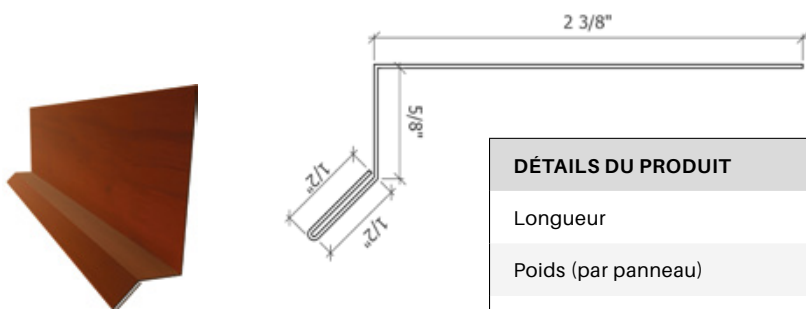

Collection

ACCESSOIRES

Mouleurs de départ

TIAGO

DÉTAILS DU PRODUIT	DIMENSIONS
Longueur	120 pouces
Poids (par panneau)	1 lbs
Calibre	27 millièmes

TIMBERLAND

DÉTAILS DU PRODUIT	DIMENSIONS
Longueur	120 pouces
Poids (par panneau)	1 lbs
Calibre	27 millièmes

Collection

ACCESSOIRES

Moulure J - fenêtre

TIAGO - TIMBERLAND

DÉTAILS DU PRODUIT	DIMENSIONS
Longueur	120 pouces
Poids (par panneau)	1 lbs
Calibre	27 millièmes

Moulure égouttement (Larmier)

TIAGO - TIMBERLAND - BOLTON

DÉTAILS DU PRODUIT	DIMENSIONS
Longueur	120 pouces
Poids (par panneau)	1.5 lbs
Calibre	27 millièmes

Collection

ACCESSOIRES

Coin intérieur

TIAGO - TIMBERLAND - BOLTON

DÉTAILS DU PRODUIT	DIMENSIONS
Longueur	120 pouces
Poids (par panneau)	3.5 lbs
Calibre	27 millièmes