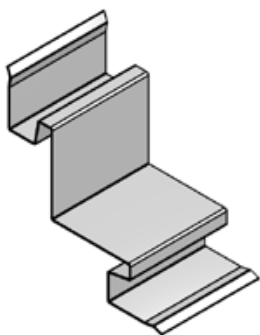

Collection

ACCESSOIRES

Mouleurs de départ

TIAGO

DÉTAILS DU PRODUIT	DIMENSIONS
Longueur	120 pouces
Poids (par panneau)	1 lbs
Calibre	27 millièmes

TIMBERLAND

DÉTAILS DU PRODUIT	DIMENSIONS
Longueur	120 pouces
Poids (par panneau)	1 lbs
Calibre	27 millièmes

Collection

ACCESSOIRES

Moulure J - fenêtre

TIAGO - TIMBERLAND

DÉTAILS DU PRODUIT	DIMENSIONS
Longueur	120 pouces
Poids (par panneau)	1 lbs
Calibre	27 millièmes

Moulure égouttement (Larmier)

TIAGO - TIMBERLAND - BOLTON

DÉTAILS DU PRODUIT	DIMENSIONS
Longueur	120 pouces
Poids (par panneau)	1.5 lbs
Calibre	27 millièmes

Collection

ACCESSOIRES

Coin intérieur

TIAGO - TIMBERLAND - BOLTON

DÉTAILS DU PRODUIT	DIMENSIONS
Longueur	120 pouces
Poids (par panneau)	3.5 lbs
Calibre	27 millièmes

Collection

ACCESSOIRES

Coin extérieur

TIAGO - TIMBERLAND - BOLTON

DÉTAILS DU PRODUIT	DIMENSIONS
Longueur	120 pouces
Poids (par panneau)	3.5 lbs
Calibre	27 millièmes

Collection

ACCESSOIRES

Soffite