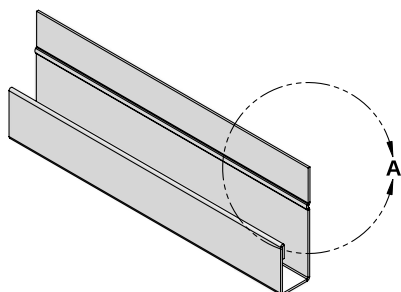

Collection

ACCESSOIRES

Mouleurs de départ

TIAGO

DÉTAILS DU PRODUIT	DIMENSIONS
Longueur	120 pouces
Poids (par panneau)	1 lbs
Calibre	27 millièmes

TIMBERLAND

DÉTAILS DU PRODUIT	DIMENSIONS
Longueur	120 pouces
Poids (par panneau)	1 lbs
Calibre	27 millièmes

Collection

ACCESSOIRES

Moulure J - fenêtre

TIAGO - TIMBERLAND

DÉTAILS DU PRODUIT	DIMENSIONS
Longueur	120 pouces
Poids (par panneau)	1 lbs
Calibre	27 millièmes

Moulure égouttement (Larmier)

TIAGO - TIMBERLAND - BOLTON

DÉTAILS DU PRODUIT	DIMENSIONS
Longueur	120 pouces
Poids (par panneau)	1.5 lbs
Calibre	27 millièmes

Collection

ACCESSOIRES

Coin intérieur

TIAGO - TIMBERLAND - BOLTON

DÉTAILS DU PRODUIT	DIMENSIONS
Longueur	120 pouces
Poids (par panneau)	3.5 lbs
Calibre	27 millièmes

Collection

ACCESSOIRES

Coin extérieur

TIAGO - TIMBERLAND - BOLTON

DÉTAILS DU PRODUIT	DIMENSIONS
Longueur	120 pouces
Poids (par panneau)	3.5 lbs
Calibre	27 millièmes

Collection

ACCESSOIRES

Soffite