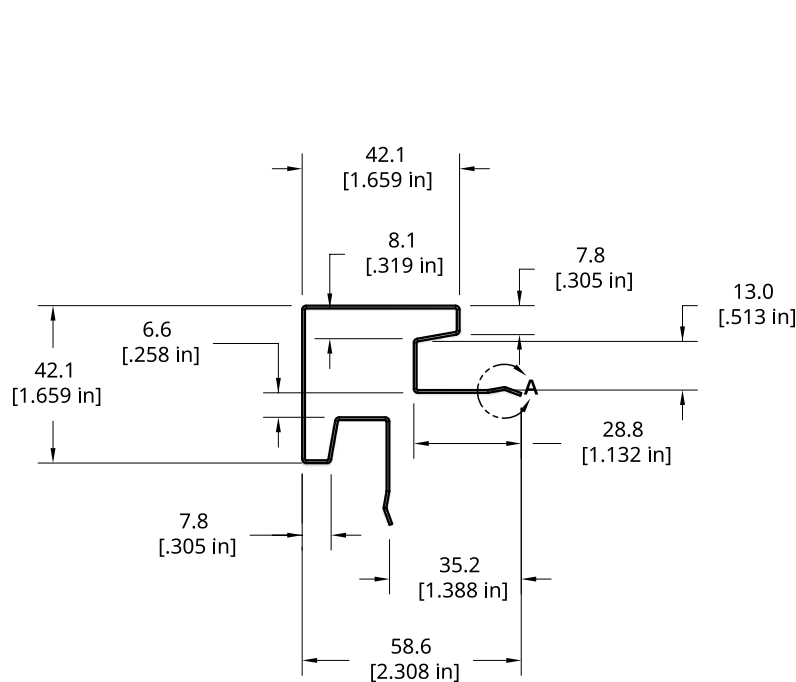

Collection

ACCESSOIRES

Mouleurs de départ

TIAGO

DÉTAILS DU PRODUIT	DIMENSIONS
Longueur	120 pouces
Poids (par panneau)	1 lbs
Calibre	27 millièmes

TIMBERLAND

DÉTAILS DU PRODUIT	DIMENSIONS
Longueur	120 pouces
Poids (par panneau)	1 lbs
Calibre	27 millièmes

DÉTAILS DU PRODUIT	DIMENSIONS
Longueur	120 pouces
Poids (par panneau)	1.5 lbs
Calibre	27 millièmes

Collection

ACCESSOIRES

Coin intérieur

TIAGO - TIMBERLAND - BOLTON

DÉTAILS DU PRODUIT	DIMENSIONS
Longueur	120 pouces
Poids (par panneau)	3.5 lbs
Calibre	27 millièmes

Collection

ACCESSOIRES

Coin extérieur

TIAGO - TIMBERLAND - BOLTON

DÉTAILS DU PRODUIT	DIMENSIONS
Longueur	120 pouces
Poids (par panneau)	3.5 lbs
Calibre	27 millièmes

Collection

ACCESSOIRES

Soffite

TIAGO - TIMBERLAND - BOLTON

DÉTAILS DU PRODUIT	DIMENSIONS
Longueur	150 pouces
Poids (par panneau)	3.26 lbs
Calibre	27 millièmes