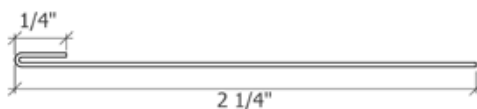

Collection

ACCESSOIRES

Mouleurs de départ

TIAGO

DÉTAILS DU PRODUIT	DIMENSIONS
Longueur	120 pouces
Poids (par panneau)	1 lbs
Calibre	27 millièmes

TIMBERLAND

DÉTAILS DU PRODUIT	DIMENSIONS
Longueur	120 pouces
Poids (par panneau)	1 lbs
Calibre	27 millièmes

Collection

ACCESSOIRES

Moulure J - fenêtre

TIAGO - TIMBERLAND

DÉTAILS DU PRODUIT	DIMENSIONS
Longueur	120 pouces
Poids (par panneau)	1 lbs
Calibre	27 millièmes

Moulure égouttement (Larmier)

TIAGO - TIMBERLAND - BOLTON

DÉTAILS DU PRODUIT	DIMENSIONS
Longueur	120 pouces
Poids (par panneau)	1.5 lbs
Calibre	27 millièmes

Collection

ACCESSOIRES

Coin intérieur

TIAGO - TIMBERLAND - BOLTON

DÉTAILS DU PRODUIT	DIMENSIONS
Longueur	120 pouces
Poids (par panneau)	3.5 lbs
Calibre	27 millièmes

Collection

ACCESSOIRES

Coin extérieur

TIAGO - TIMBERLAND - BOLTON

DÉTAILS DU PRODUIT	DIMENSIONS
Longueur	120 pouces
Poids (par panneau)	3.5 lbs
Calibre	27 millièmes

Collection

ACCESSOIRES

Soffite