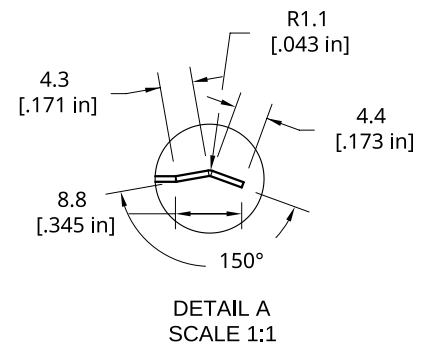

Collection

ACCESSOIRES

Moulure J - fenêtre

TIAGO - TIMBERLAND

DÉTAILS DU PRODUIT	DIMENSIONS
Longueur	120 pouces
Poids (par panneau)	1 lbs
Calibre	27 millièmes

Moulure égouttement (Larmier)

TIAGO - TIMBERLAND - BOLTON

DÉTAILS DU PRODUIT	DIMENSIONS
Longueur	120 pouces
Poids (par panneau)	1.5 lbs
Calibre	27 millièmes

Collection

ACCESSOIRES

Coin intérieur

TIAGO - TIMBERLAND - BOLTON

DÉTAILS DU PRODUIT	DIMENSIONS
Longueur	120 pouces
Poids (par panneau)	3.5 lbs
Calibre	27 millièmes

Collection

ACCESSOIRES

Coin extérieur

TIAGO - TIMBERLAND - BOLTON

DÉTAILS DU PRODUIT	DIMENSIONS
Longueur	120 pouces
Poids (par panneau)	3.5 lbs
Calibre	27 millièmes

Collection

ACCESSOIRES

Soffite

TIAGO - TIMBERLAND - BOLTON

DÉTAILS DU PRODUIT	DIMENSIONS
Longueur	150 pouces
Poids (par panneau)	3.26 lbs
Calibre	27 millièmes