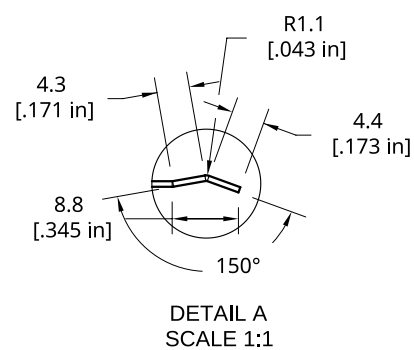

Collection

ACCESSOIRES

Moulure J - fenêtre

TIAGO - TIMBERLAND

DÉTAILS DU PRODUIT	DIMENSIONS
Longueur	120 pouces
Poids (par panneau)	1 lbs
Calibre	27 millièmes

Moulure égouttement (Larmier)

TIAGO - TIMBERLAND - BOLTON

DÉTAILS DU PRODUIT	DIMENSIONS
Longueur	120 pouces
Poids (par panneau)	1.5 lbs
Calibre	27 millièmes

Collection

ACCESSOIRES

Coin intérieur

TIAGO - TIMBERLAND - BOLTON

DÉTAILS DU PRODUIT	DIMENSIONS
Longueur	120 pouces
Poids (par panneau)	3.5 lbs
Calibre	27 millièmes

Collection

ACCESSOIRES

Coin extérieur

TIAGO - TIMBERLAND - BOLTON

DÉTAILS DU PRODUIT	DIMENSIONS
Longueur	120 pouces
Poids (par panneau)	3.5 lbs
Calibre	27 millièmes

Collection

ACCESSOIRES

Soffite

TIAGO - TIMBERLAND - BOLTON

DÉTAILS DU PRODUIT	DIMENSIONS
Longueur	150 pouces
Poids (par panneau)	3.26 lbs
Calibre	27 millièmes