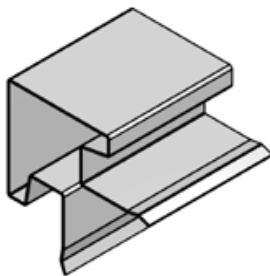

Collection

ACCESSOIRES

Moulure J - fenêtre

TIAGO - TIMBERLAND

DÉTAILS DU PRODUIT	DIMENSIONS
Longueur	120 pouces
Poids (par panneau)	1 lbs
Calibre	27 millièmes

Moulure égouttement (Larmier)

TIAGO - TIMBERLAND - BOLTON

DÉTAILS DU PRODUIT	DIMENSIONS
Longueur	120 pouces
Poids (par panneau)	1.5 lbs
Calibre	27 millièmes

Collection

ACCESSOIRES

Coin intérieur

TIAGO - TIMBERLAND - BOLTON

DÉTAILS DU PRODUIT	DIMENSIONS
Longueur	120 pouces
Poids (par panneau)	3.5 lbs
Calibre	27 millièmes

Collection

ACCESSOIRES

Coin extérieur

TIAGO - TIMBERLAND - BOLTON

DÉTAILS DU PRODUIT	DIMENSIONS
Longueur	120 pouces
Poids (par panneau)	3.5 lbs
Calibre	27 millièmes

Collection

ACCESSOIRES

Soffite