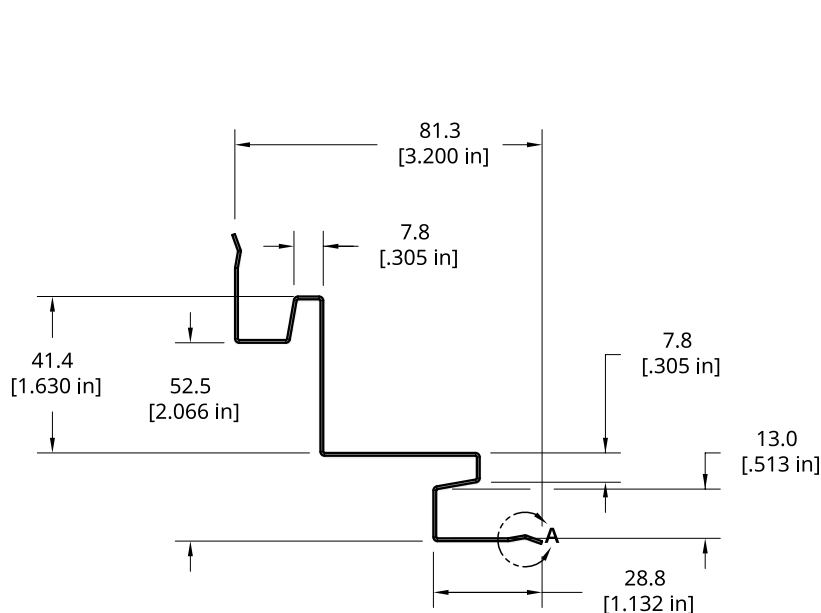

Collection

ACCESSOIRES

Moulure J - fenêtre

TIAGO - TIMBERLAND

DÉTAILS DU PRODUIT	DIMENSIONS
Longueur	120 pouces
Poids (par panneau)	1 lbs
Calibre	27 millièmes

Moulure égouttement (Larmier)

TIAGO - TIMBERLAND - BOLTON

DÉTAILS DU PRODUIT	DIMENSIONS
Longueur	120 pouces
Poids (par panneau)	1.5 lbs
Calibre	27 millièmes

Collection

ACCESSOIRES

Coin intérieur

TIAGO - TIMBERLAND - BOLTON

DÉTAILS DU PRODUIT	DIMENSIONS
Longueur	120 pouces
Poids (par panneau)	3.5 lbs
Calibre	27 millièmes

Collection

ACCESSOIRES

Coin extérieur

TIAGO - TIMBERLAND - BOLTON

DÉTAILS DU PRODUIT	DIMENSIONS
Longueur	120 pouces
Poids (par panneau)	3.5 lbs
Calibre	27 millièmes

Collection

ACCESSOIRES

Soffite

TIAGO - TIMBERLAND - BOLTON

DÉTAILS DU PRODUIT	DIMENSIONS
Longueur	150 pouces
Poids (par panneau)	3.26 lbs
Calibre	27 millièmes